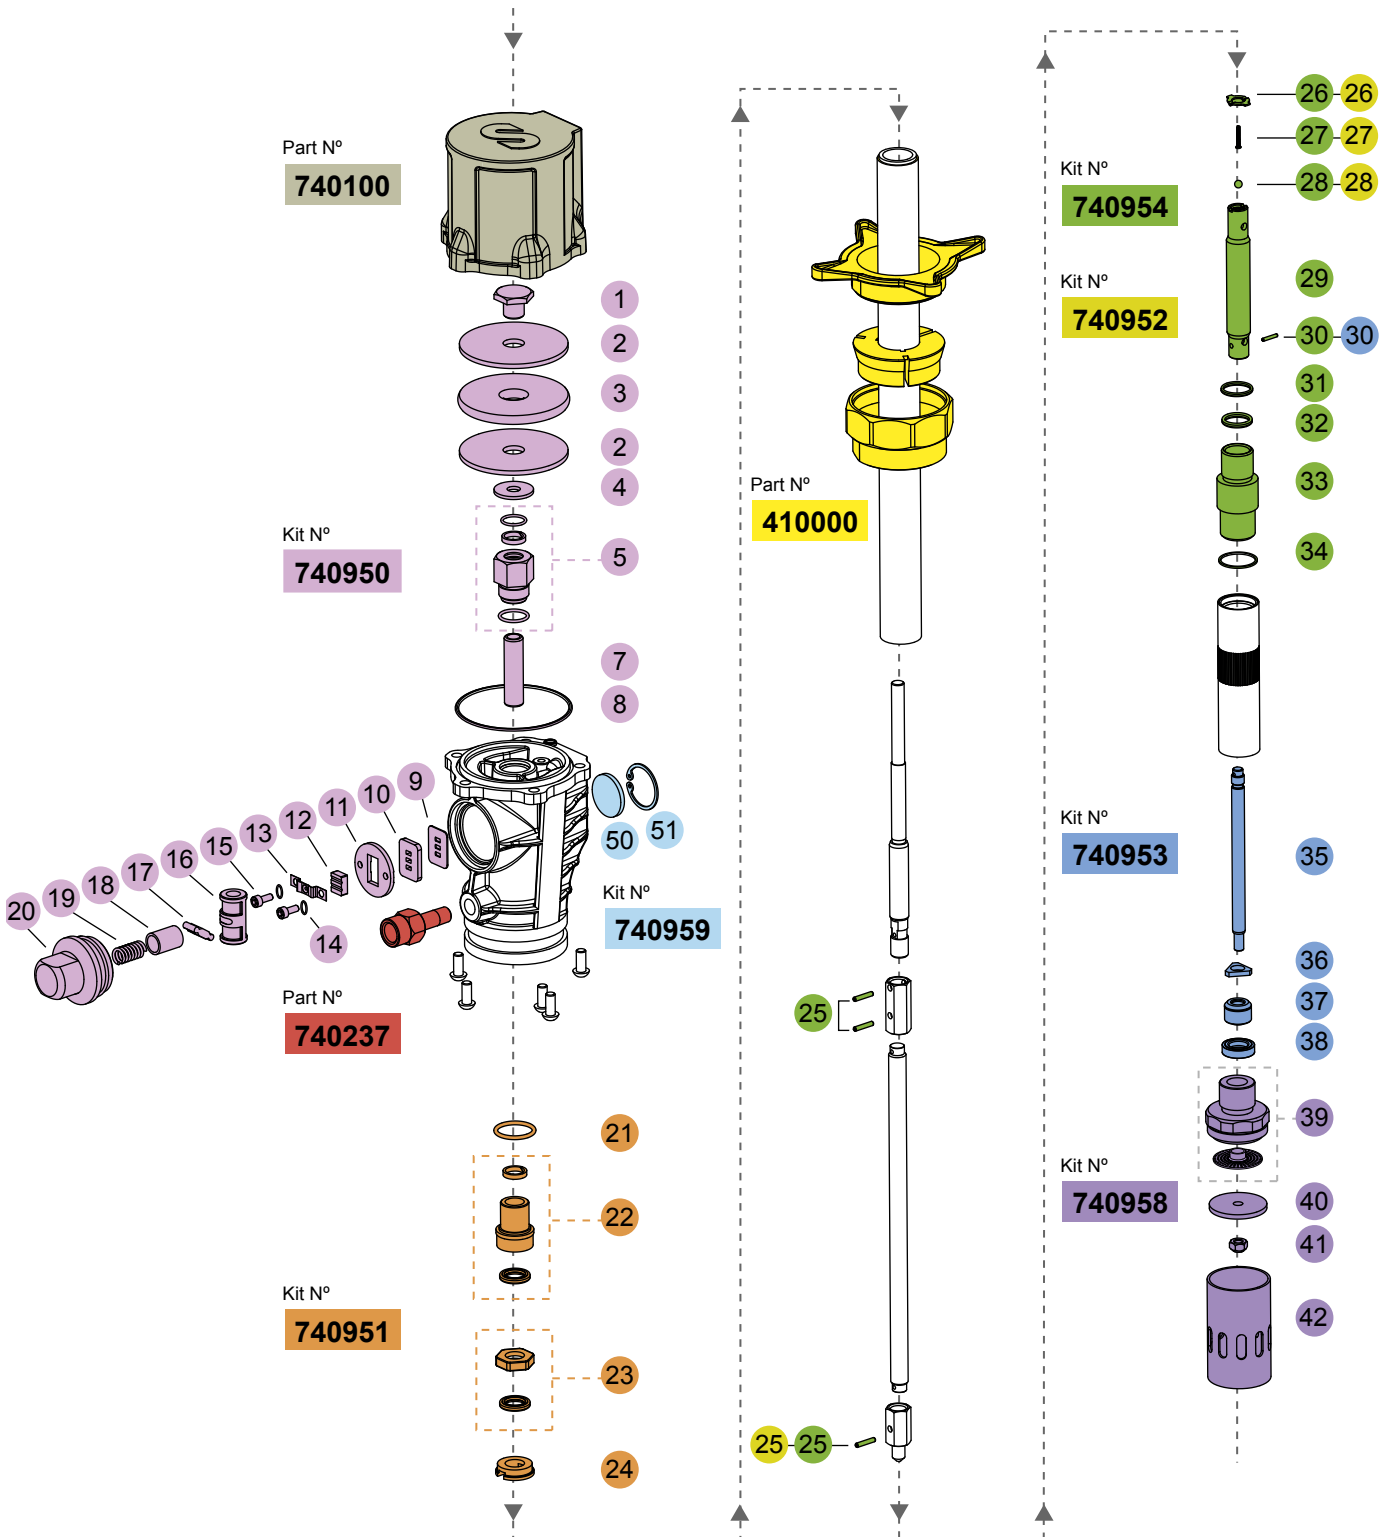

PARTS LIST / PIEZAS DE RECAMBIO / PIÈCES DE RECHANGE / ERSATZTEILAUFLISTUNG

PUMP MASTER 3, 55:1 PRESSURE RATIO GREASE PUMP
 BOMBA PARA GRASA PUMP MASTER 4, RATIO 55:1
 POMPE A GRAISSE PUMP MASTER 3, RAPPORT 55:1
 PUMP MASTER 3 – 55:1 FETT PUMPE

Part n°/ Cód./ Réf./ Art. nr.

**404100, 405100, 407200,
409200**

REPAIR KIT/ KIT DE REPARACIÓN/ KIT DE REPARATION/ REPARATURSATZ

Part N°/ Cód. / Réf./ Art. Nr.	Incl. Pos.	Description	Descripción y filtro	
740950	1 - 5, 7 - 20	Air motor repair kit	Kit reparación motor de aire	
740959	50 - 51	Air muffler kit	Kit silencioso aire	
740951	21 - 24	Grease seals repair kit	Kit reparación juntas de grasa	
740954	25 - 34	Grease piston repair kit	Kit reparación pistón de grasa	
740952	25 - 28	Grease valve repair kit	Kit reparación válvula de grasa	
740953	30, 35 - 38	Foot valve repair kit	Kit reparación válvula de pie	
740958	39 - 42	Grease intake repair kit	Kit reparación entrada de grasa	

PARTS AVAILABLE SEPARATELY/ PIEZAS DISPONIBLES POR SEPARADO/ PIÈCES DISPONIBLES SÉPAREMENT

Part N°/ Cód. / Réf./ Art. Nr.	Incl. Pos.	Description	Descripción	
740100		Air motor bonnet	Cazoleta motor de aire	
740237		Grease outlet valve	Válvula salida de grasa	
410000		Bung adaptor	Adaptador fijación	