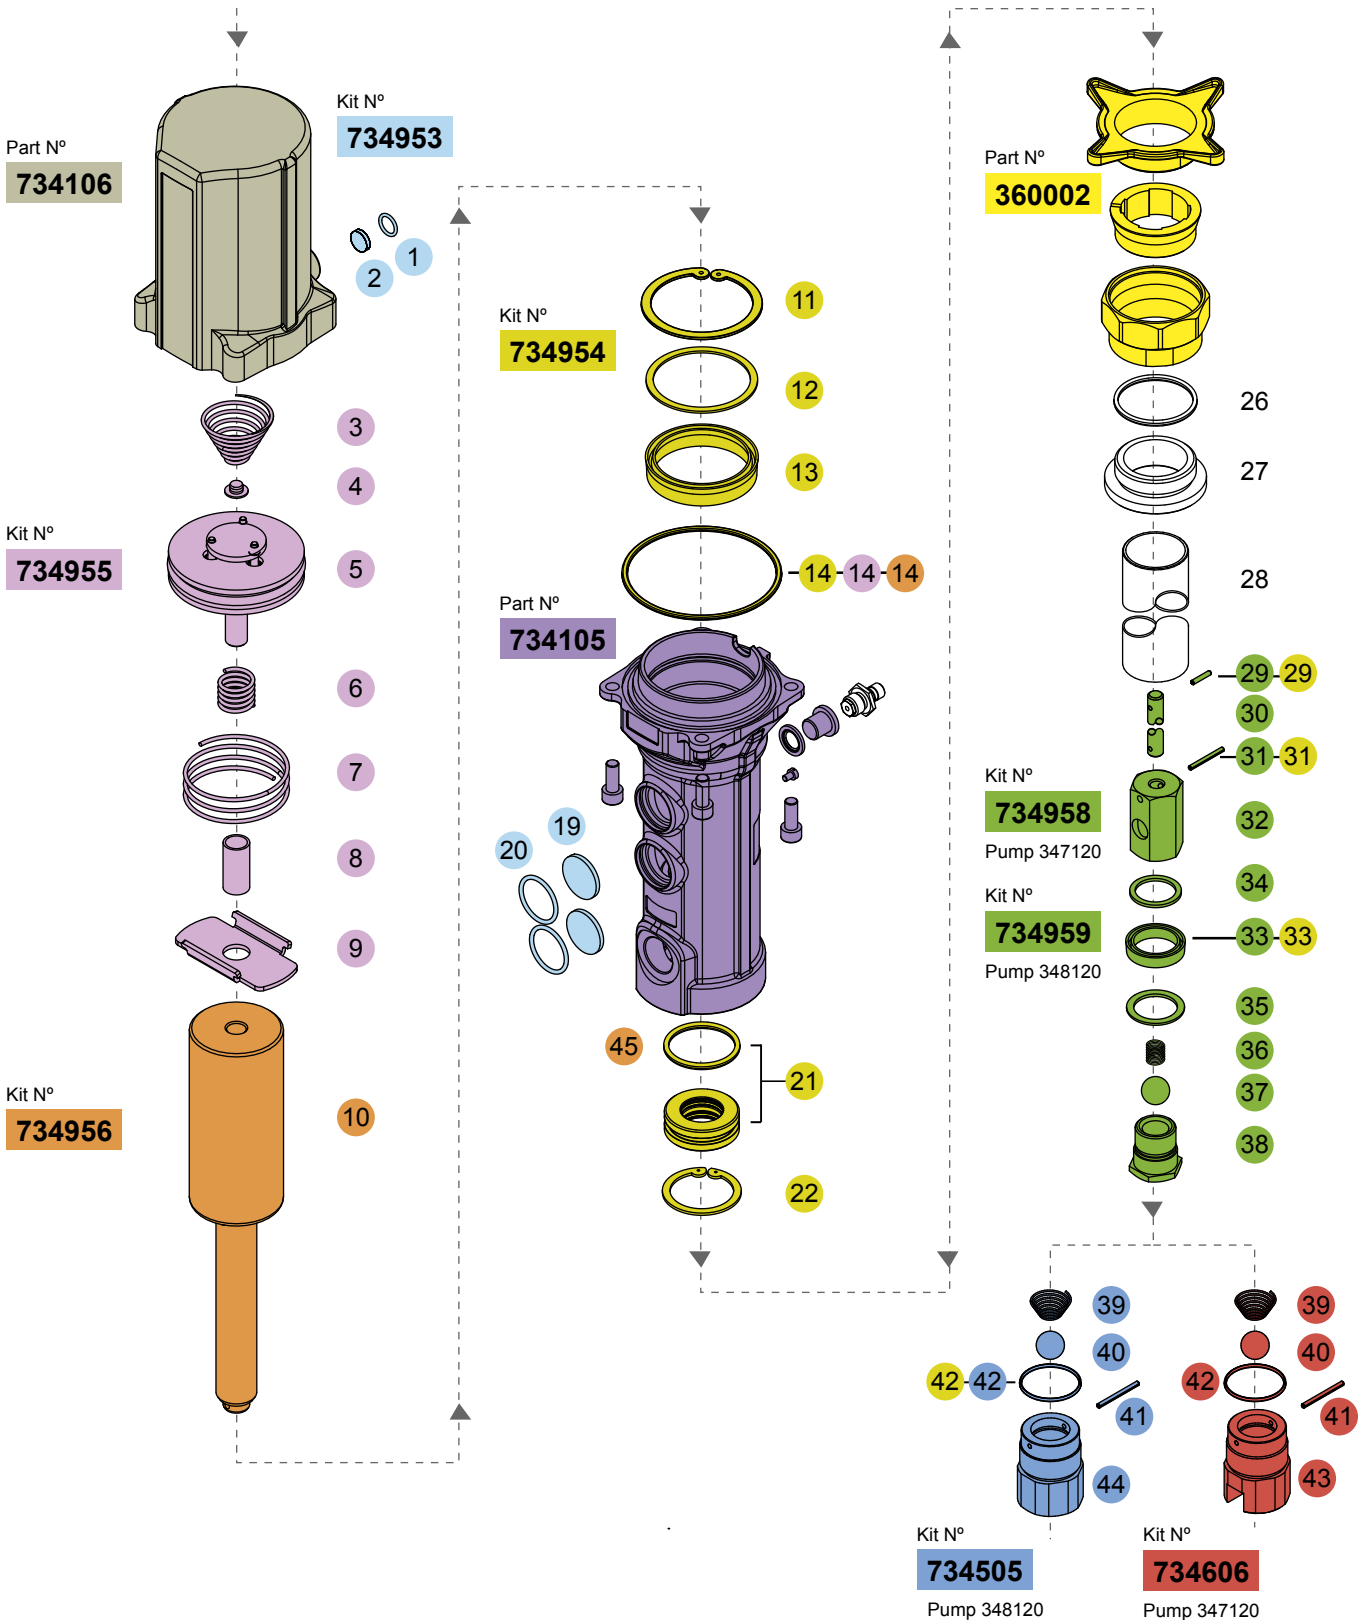

PUMP MASTER 4, 5:1 PRESSURE RATIO PUMP
 BOMBA RATIO 5:1, PUMP MASTER 4
 POMPE 5:1, PUMP MASTER 4
 PUMP MASTER 4, 5:1 DRUCKLUFT PUMPE

347120, 348120

REPAIR KIT/ KIT DE REPARACIÓN/ KIT DE REPARATION/ REPARATURSATZ

Part N°/ Cód. / Réf./ Art. Nr.	Incl. Pos.	Description	Descripción y filtro	
734953	1, 2, 19, 20	Air filter and muffler repair kit	Kit filtro de aire y silencioso	
734955	3 - 9, 14	Air valve repair kit	Kit reparación de la válvula de aire	
734956	10, 14, 45	Pump shaft repair kit	Kit reparación vástago de la bomba	
734954	11 - 14, 21, 22, 29, 31, 33, 42	Seals repair kit	Kit reparación juntas	
734958	29 - 38	Pump piston repair kit	Kit reparación pistón de la bomba	For pump 347120 / Para bomba 347120
734959	29 - 38	Pump piston repair kit	Kit reparación pistón de la bomba	For pump 348120 / Para bomba 348120
734606	39 - 43	Foot valve repair kit	Kit reparación válvula de pie	For pump 347120 / Para bomba 347120
734505	39 - 42, 44	Foot valve repair kit	Kit reparación válvula de pie	For pump 348120 / Para bomba 348120

PARTS AVAILABLE SEPARATELY/ PIEZAS DISPONIBLES POR SEPARADO / PIÈCES DISPONIBLES SÉPAREMENT

Part N°/ Cód. / Réf./ Art. Nr.	Incl. Pos.	Description	Descripción y filtro	
360002		Bung adaptor	Adaptador de fijación	
734106		Air motor bonnet	Cazoleta motor de aire	
734105		Pump body	Cuerpo bomba	